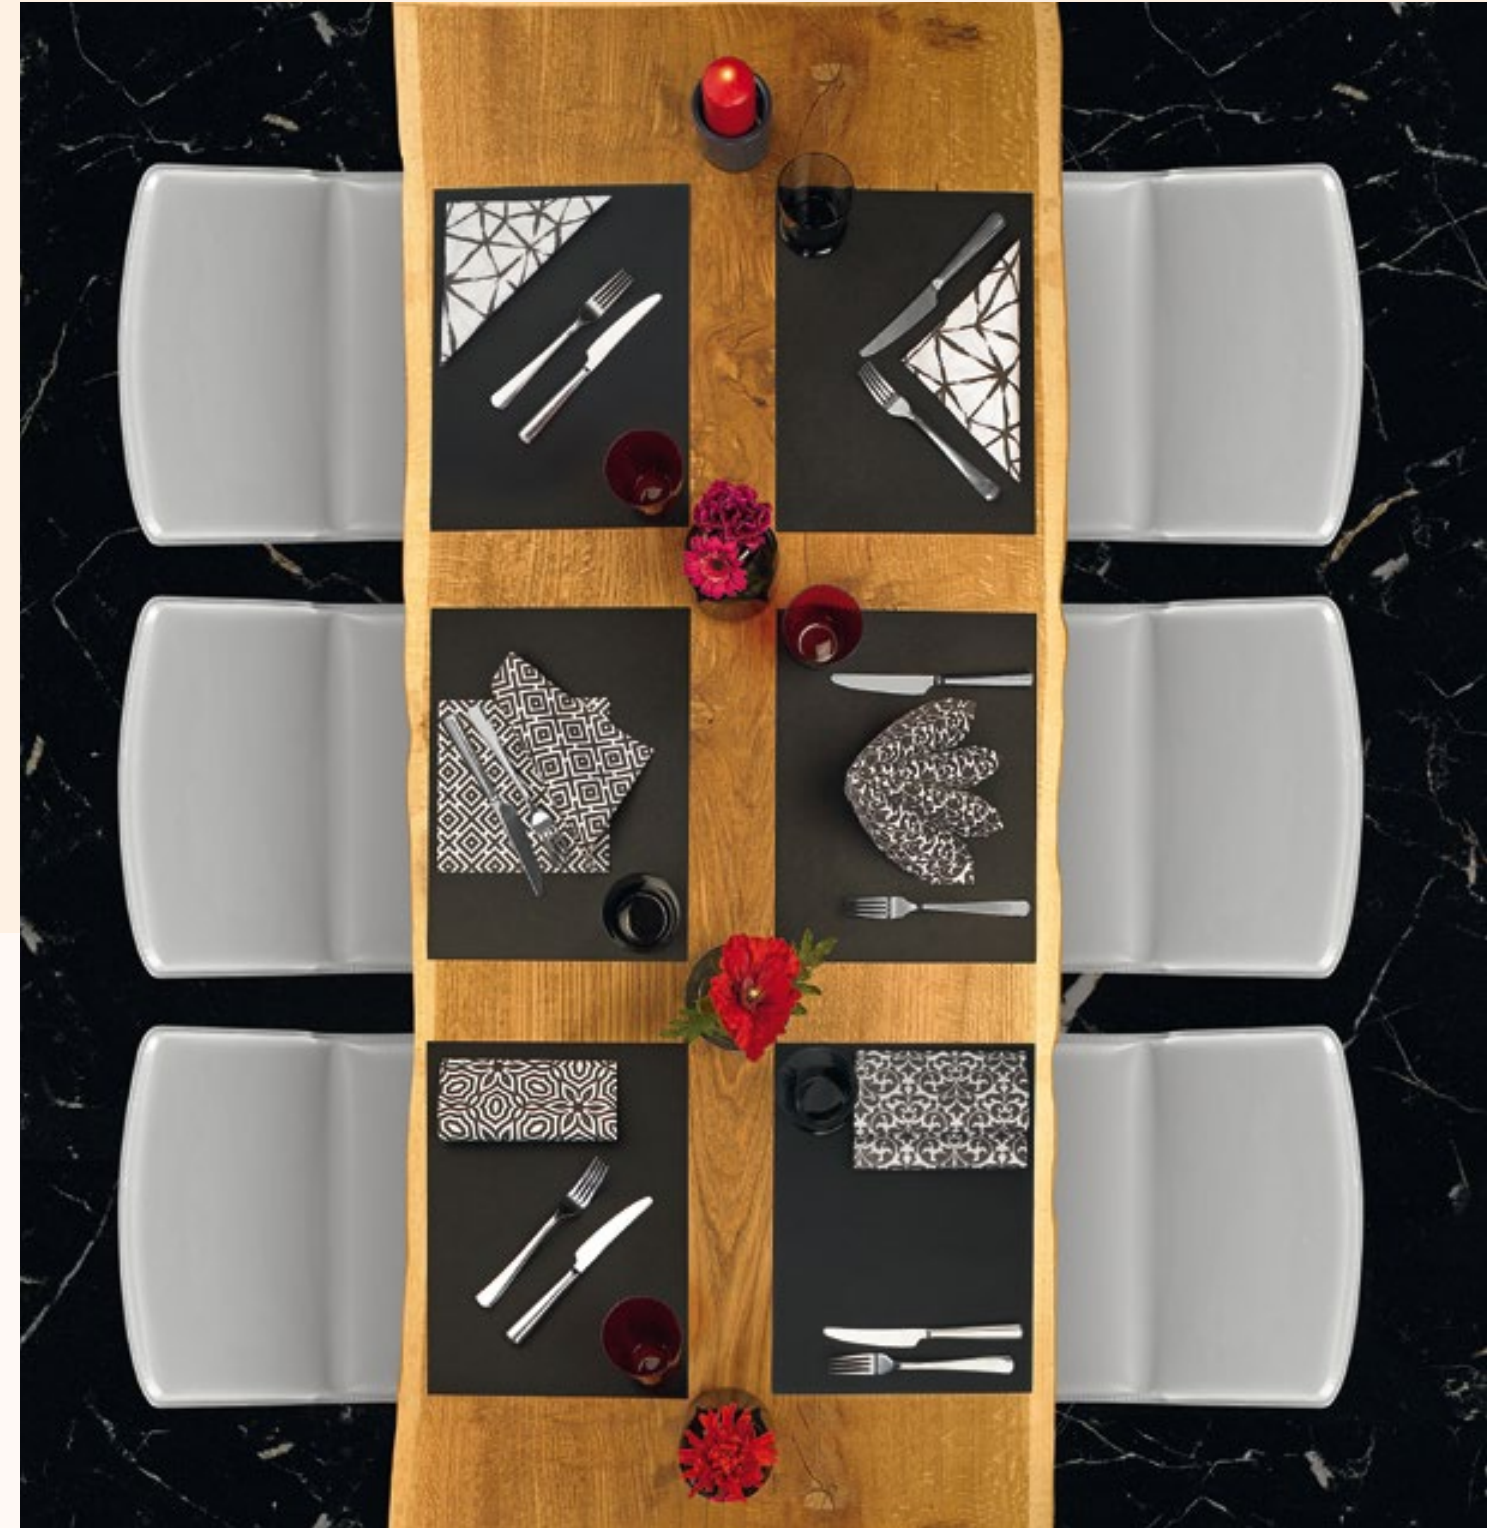

**640BW06**  
Pieces/Box 600  
50 pcs x 12 pack

SPECIAL BOX / ALL DESIGN

**640BWXX**  
3 pack x 4 code  
Pieces/Box 600  
50 pcs x 12 pack

40x40 BLACK & WHITE BW06

30x40 MIA Nero / 40x40 BLACK & WHITE

TÊTE A TÊTE - TABLERUNNER - TISCHLÄUFER - TÊTE A TÊTE - CAMINO DE MESA