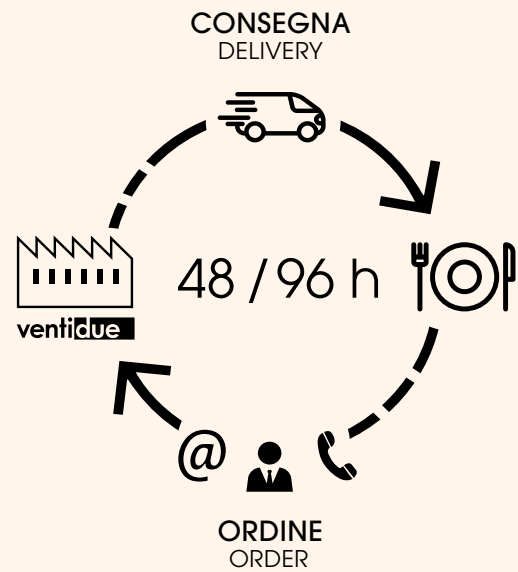

IL SERVIZIO AL CLIENTE / AT YOUR DISPOSAL

- La consolidata organizzazione e gli operatori sempre a vostra disposizione come garanzia. La qualità, i vantaggi dei nostri prodotti e il miglior servizio in tempi brevissimi.

- La clientela potrà usufruire della CONSULENZA telefonica dei nostri operatori e diretta dei nostri agenti, per richieste in merito ai formati dei nostri prodotti e eventuale personalizzazione grafica, dal suggerimento dello stile da scegliere ai consigli sulle ultime tendenze del "table-wear".

ENG

- *The consolidated organization and the operators always at your disposal as a guarantee. The quality, the advantages of our products and the best service in a very short time.*

- *Customers can take advantage of the telephone CONSULTANCY of our operators and direct from our agents, for requests or doubts regarding the formats of our products, any graphic customization, from the suggestion of the style to choose among the many proposals, to advice on the latest trends of "table wear".*